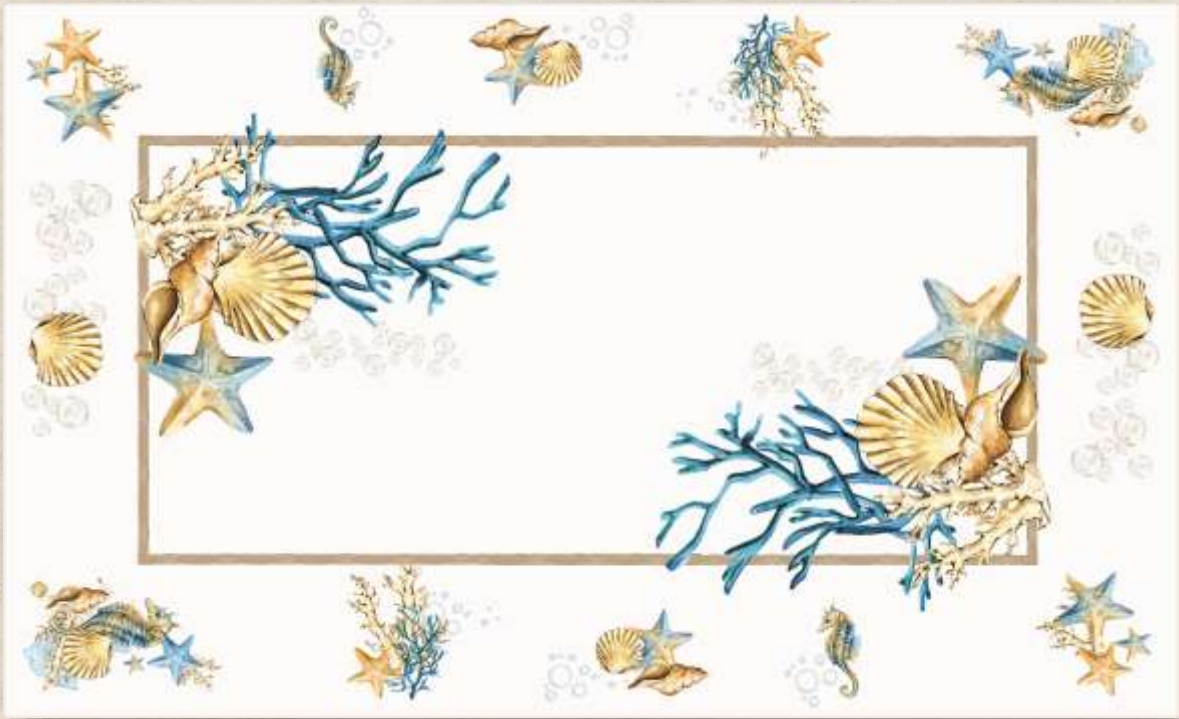

Coleção Capri

Imagens meramente ilustrativas. Pode haver variações de cores no impressão do tecido

Toalha Mesa

- 4 Lugares: 1,90m x 1,40m
- 6 Lugares: 2,30m x 1,50m
- 8 Lugares: 2,70m x 1,60m
- 10 Lugares: 3,30m x 1,60m
- 12 Lugares: 3,50m x 1,70m

Trilho de Mesa P: 0,40m x 1,50m

Trilho de Mesa M: 0,50m x 1,70m

Trilho de Mesa Longo: 0,50m x 2,70m

Jogo Americano: 0,35m x 0,50m

Guardanapo: 0,40m x 0,40m

Toalha de Mesa
cod. 033T